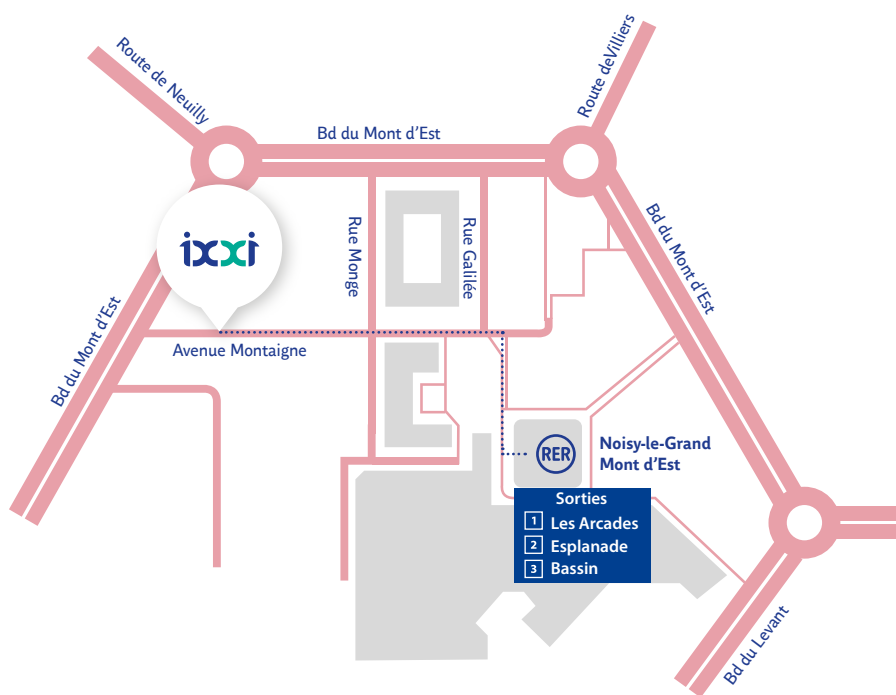

NOUS
SOMMES
ixxi

Plan d'accès

Immeuble Maille Nord II • 8^e/9^e étage
8, avenue Montaigne
93192 Noisy-le-Grand Cedex
T 01 58 78 62 40 • F 01 58 78 61 66

Accès en RER depuis Paris

Direction Marne-la-Vallée/Chessy, gare de Noisy-le-Grand Mont d'Est

Tournez à droite, après le franchissement des tourniquets, direction le passage souterrain sur votre gauche. Empruntez les escaliers sur votre droite. Au bout de la rue, tournez à gauche. Vous êtes sur l'avenue Montaigne.

Accès en voiture depuis Paris

Autoroute A4, direction Metz/Nancy, sortie n°8 Noisy-le-Grand Mont d'Est.

En sortant de l'autoroute, prenez la 2^e à droite pour accéder au parking du centre commercial (3h gratuites). Sortez en direction de la rue des Arcades, tout droit puis à gauche.

Merci d'indiquer la rue Monge sur votre GPS car il existe 2 avenues Montaigne à Noisy-le-Grand.